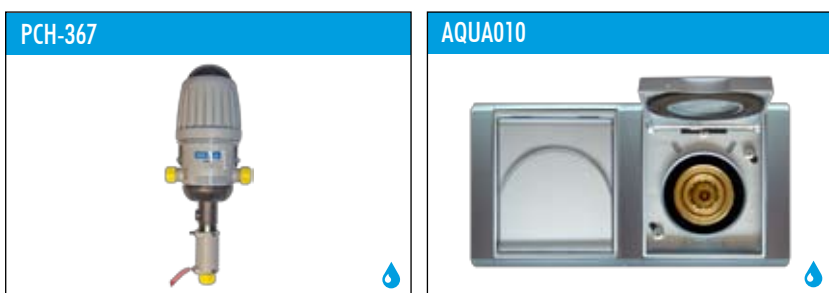

Záruka 2 roky

2 roky záruky na všechny díly a sady na této stránce
Více informací o záruce u prodejce nebo v záručním listě