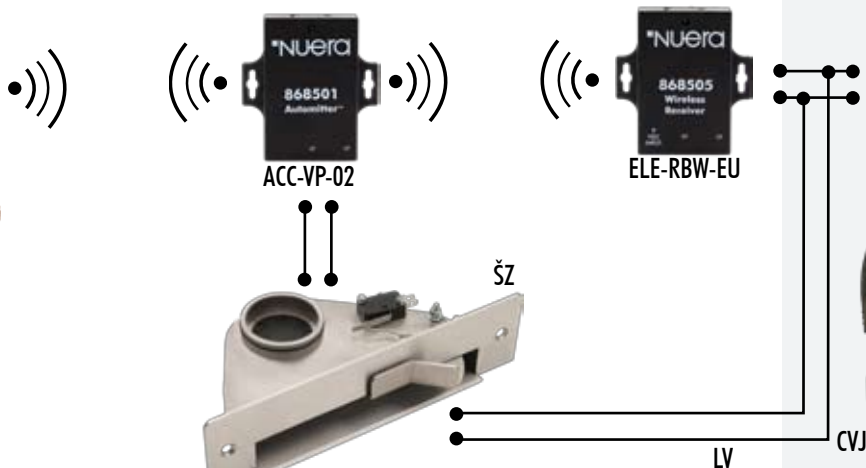

Určeno pro štěrbinové zásuvky Vac Pan a Magic Sweep.

Zesilovač signálu pro obzvláště velké budovy

ELE-REP-EU	cena 2 190 Kč
------------	---------------

Dle potřeby zesiluje signál do odlehklých částí velkých domů.

Duovac air 50 možnost kombinace FW a BW

Tradiční připojení s rozvedem nízkého napětí LV LOW VOLTAGE 24V

Hadice s vypínačem BOY-LV28 (34) N

- Základní jednoduché zapojení rozvodu nízkého napětí 24V
- Zasunutím hadice do hadicové zásuvky (HZ) se propojí 24V okruh a CVJ se sepne
- Systém LV lze kdykoliv přeměnit na BW pomocí sady PAK-BW50-28 (34) EU. Možné použít v případě poškození LV rozvodu
- Šterbinová zásuvka (ŠZ) je připojena paralelně ke všem HZ

Air 10 možnost kombinace LV a BW

Nová bezdrátová technologie BASIC WIRELESS – bezdrátové ovládání (BW)

Hadice s vypínačem bez displeje BOY-BW28 (34) N

- Při objednávce BW příslušenství PAK-BW50-28(34)EU je součástí sady BW přijímač ELE-RBW-EU
- Pokud potřebujete připojit šterbinovou zásuvku (ŠZ) bez použití vodiče, potřebujete vysílač ACC-VP-02. Možno kombinovat s připojením LV. Např.: šterbinová zásuvka, zásuvka v garáži atp.