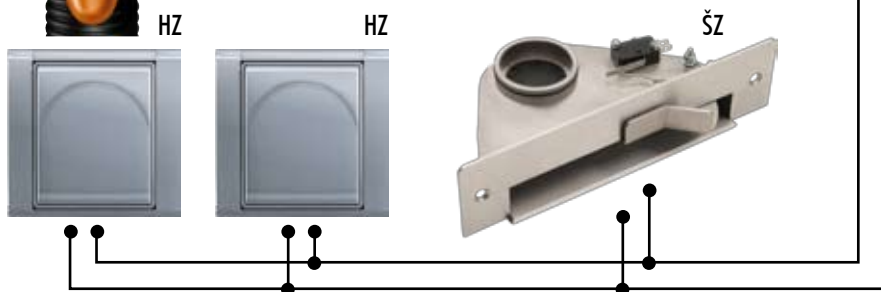

Duovac air 50 možnost kombinace FW a BW

Tradiční připojení s rozvedem nízkého napětí LV LOW VOLTAGE 24V

Hadice s vypínačem BOY-LV28 (34) N

- Základní jednoduché zapojení rozvodu nízkého napětí 24V
- Zasunutím hadice do hadicové zásuvky (HZ) se propojí 24V okruh a CVJ se sepne
- Systém LV lze kdykoliv přeměnit na BW pomocí sady PAK-BW50-28 (34) EU. Možné použít v případě poškození LV rozvodu
- Šterbinová zásuvka (ŠZ) je připojena paralelně ke všem HZ